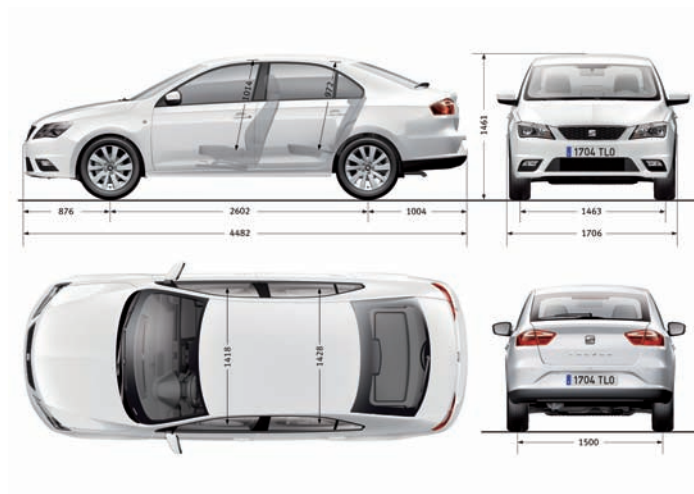

AFMETINGEN

SEAT Toledo

Exterieur (mm)

Lengte	4482
Breedte	1706
Hoogte	1461
Wielbasis	2602
Spoorbreedte voor	1463
Spoorbreedte achter	1500

Interieur (mm)

Bagageruimte (L)	550
Bagageruimte met neergeklapte achterbank (L)	1490

Diversen

Draaicircel (m)	10,2
Kogeldruk (kg)	75
Inhoud brandstoftank (L)	55