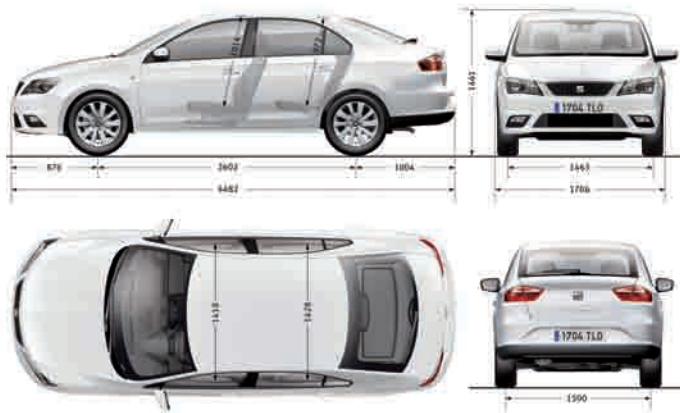

AFMETINGEN

SEAT Toledo

Exterieur (mm)

Lengte	4482
Breedte	1706
Hoogte	1461
Wielbasis	2602
Spoorbreedte voor	1463
Spoorbreedte achter	1500

Interieur (mm)

Bagageruimte (L)	550
Bagageruimte met neergeklapte achterbank (L)	1490

Diversen

Draaicirkel (m)	10,2
Kogeldruk (kg)	75
Inhoud brandstoftank (L)	55