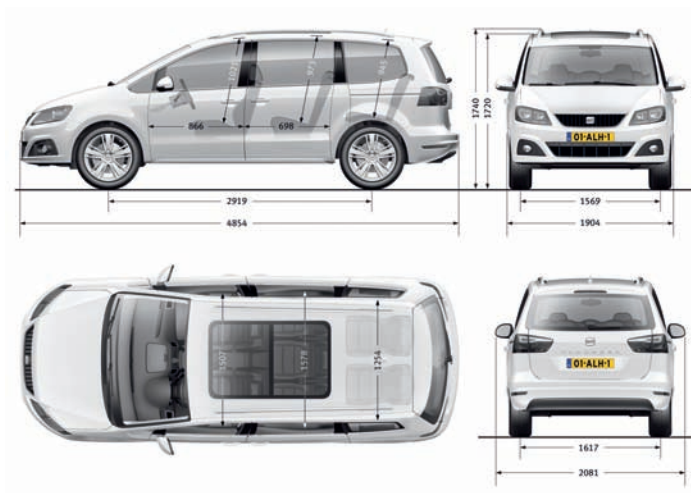

AFMETINGEN

Reference,
Style, Style
Connect, FR
Connect

Exterieur (mm)

Lengte	4854
Breedte	1904
Hoogte	1720
Wielbasis	2919
Spoorbreedte voor	1569
Spoorbreedte achter	1617

Interieur (mm)

Bagageruimte (L)	300
Bagageruimte met neergeklapte achterbank (L)	2297