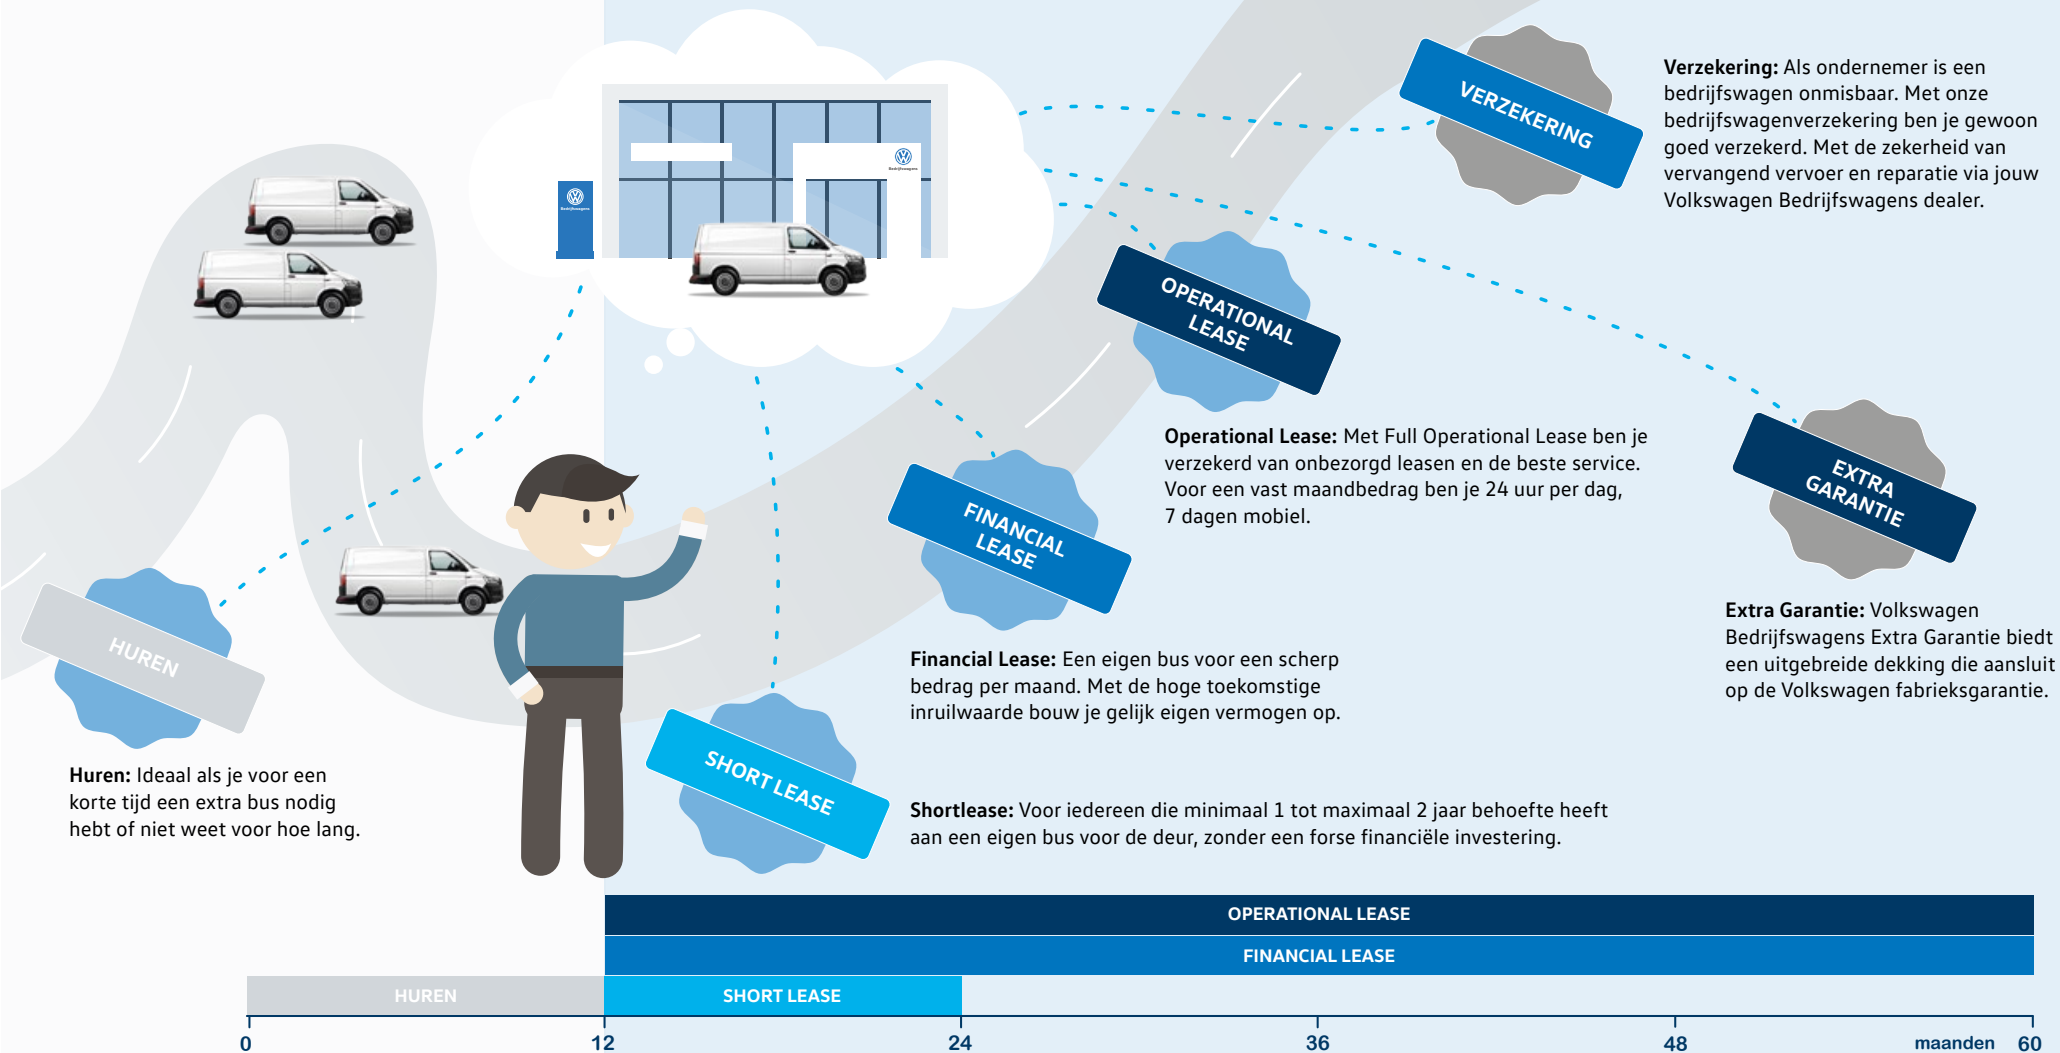

Volkswagen Financial Services

Bij ondernemen gaat het om continuïteit en daarom zet Volkswagen Bedrijfswagens graag een stap extra voor jou. Dat begint met de gratis pechhulp waarbij je binnen 1 uur overal in Nederland geholpen wordt. Indien mogelijk wordt de reparatie ter plekke uitgevoerd. Ook kun je natuurlijk rekenen op flexibele openingstijden en een haal- en brengservice. Maar we zorgen er niet alleen voor dat jouw bedrijfswagen altijd blijft rijden en het werk door kan gaan. Ook financieel kun je op ons bouwen met een financieel dienstenpakket voor totale mobiliteit.

Een Volkswagen bedrijfswagen nodig? Altijd een flexibele oplossing.